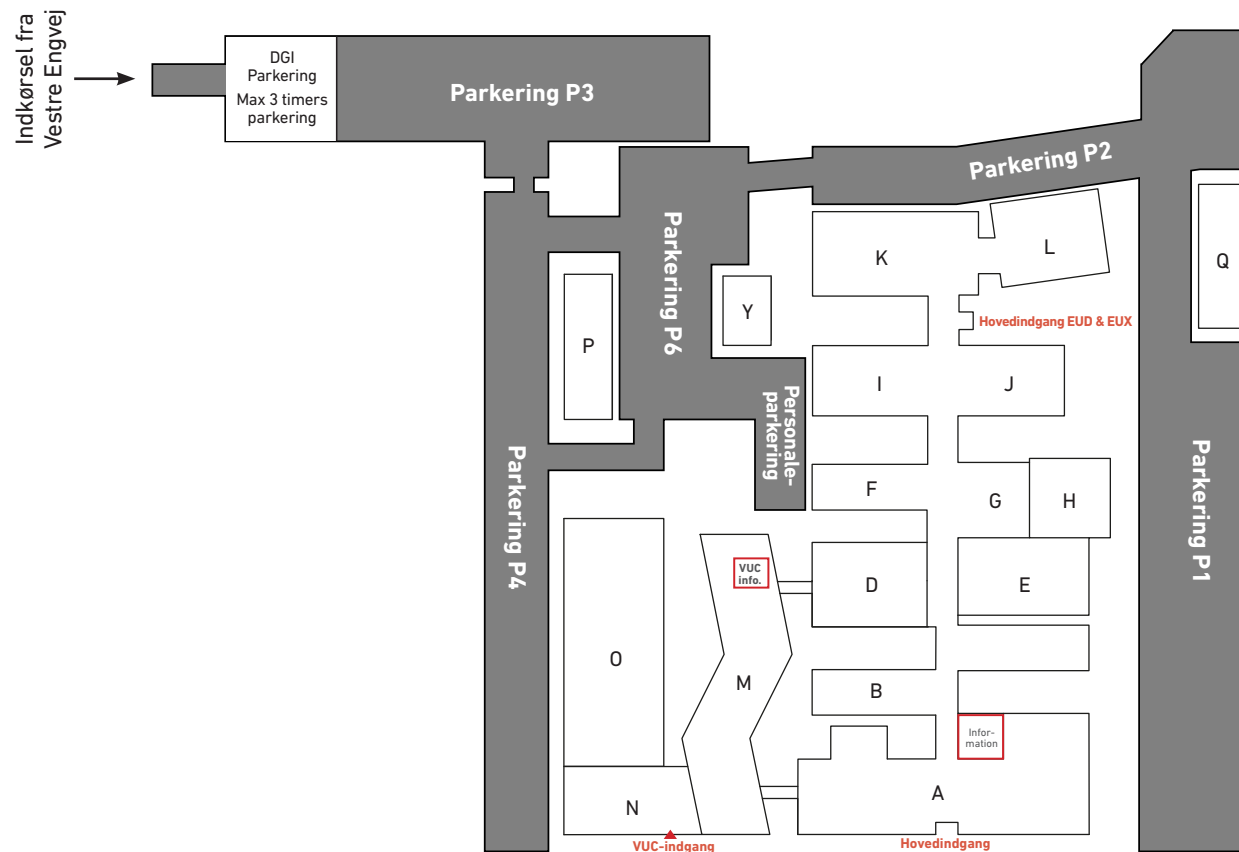

VELKOMMEN til Boulevarden 48

- A Auditorium
Informationen
- B Butik "Real Deal"
- D Makerspace
- E Kantine
- H Campus Fitness
- I IT Support
- J Rektor Handelsgymnasiet
Lærerarbejdspladser
- M HF & VUC
- O Campus Hallen
- P Praktikcentret
Idea House
- Q Study Support Center
Jobcenter Vejle
- R Boulevarden 17
E-Sportscenter

Boulevarden

Parallelvej til Boulevarden

Boulevarden 21-23

Parkering P7

Hovedindgang

R
Mediehus

Parkering P5

Personale-
parkering

Flegmåde

Skolegade

Stor parkeringsplads 200 m længere ned af Boulevarden

OVERSIGT OVER
CAMPUS VEJLES
BYGNINGER

BOULEVARDEN 19F
Aspin
(AspIT)

BOULEVARDEN 19G
AspIT

BOULEVARDEN 19D
Kursuscentret

BOULEVARDEN 17
E-Sportscenter

BOULEVARDEN 48
Ungdomsuddannelse